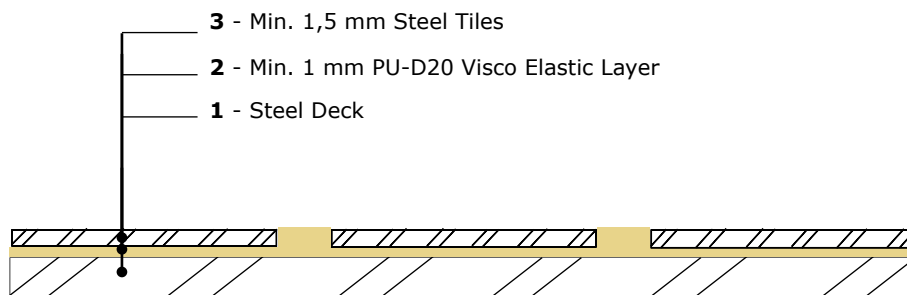

Detail drawing

DMS
Danish Marine System

DMS A/S
Randersvej 12
DK-6700 Esbjerg
P: +45 7023 4343
F: +45 7023 4342
E: dms@dms-as.com
W: www.dms-as.com

TITLE: **PU-D20 Steel System**

DATE: 16.02.2017

SCALE: Not drawn to scale