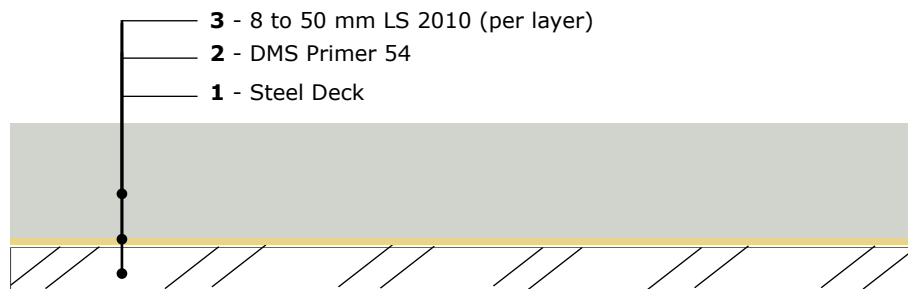

Detail drawing

DMS
Danish Marine System

DMS A/S
Randersvej 12
DK-6700 Esbjerg
P: +45 7023 4343
F: +45 7023 4342
E: dms@dms-as.com
W: www.dms-as.com

TITLE: **LS 2010**

DATE: 16.02.2017

SCALE: Not drawn to scale