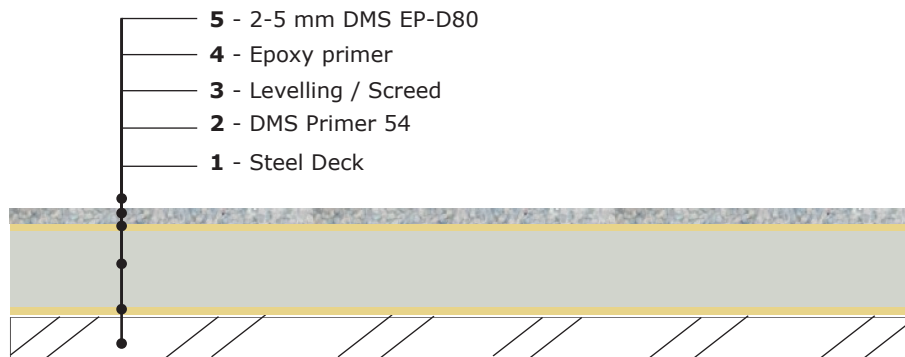

Detail drawing

DMS

Danish Marine System

DMS A/S
Randersvej 12
DK-6700 Esbjerg
P: +45 7023 4343
F: +45 7023 4342
E: dms@dms-as.com
W: www.dms-as.com

TITLE: **DMS EP-D80**

DATE: 16.02.2017

SCALE: Not drawn to scale