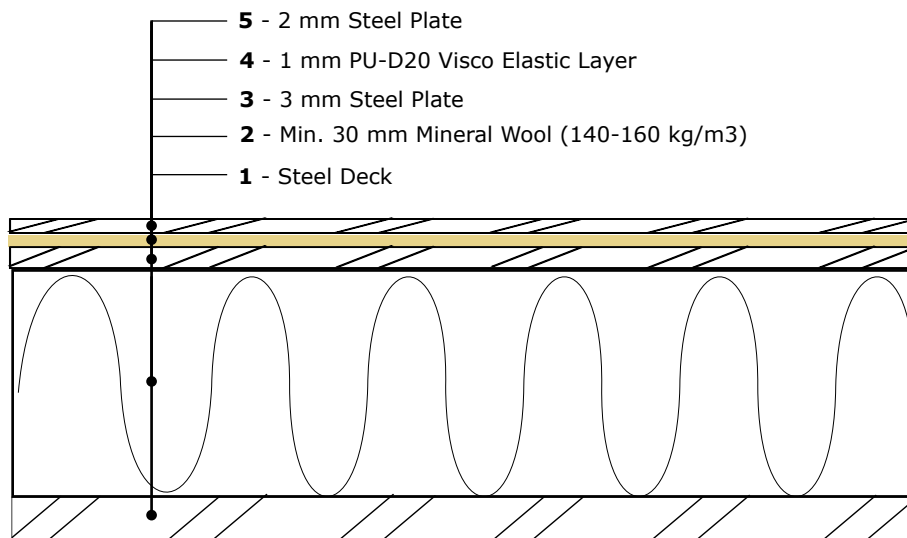

Detail drawing

DMS
Danish Marine System

DMS A/S
Randersvej 12
DK-6700 Esbjerg
P: +45 7023 4343
F: +45 7023 4342
E: dms@dms-as.com
W: www.dms-as.com

TITLE: **DLP Floating Floor (PDC)**

DATE: 16.02.2017

SCALE: Not drawn to scale